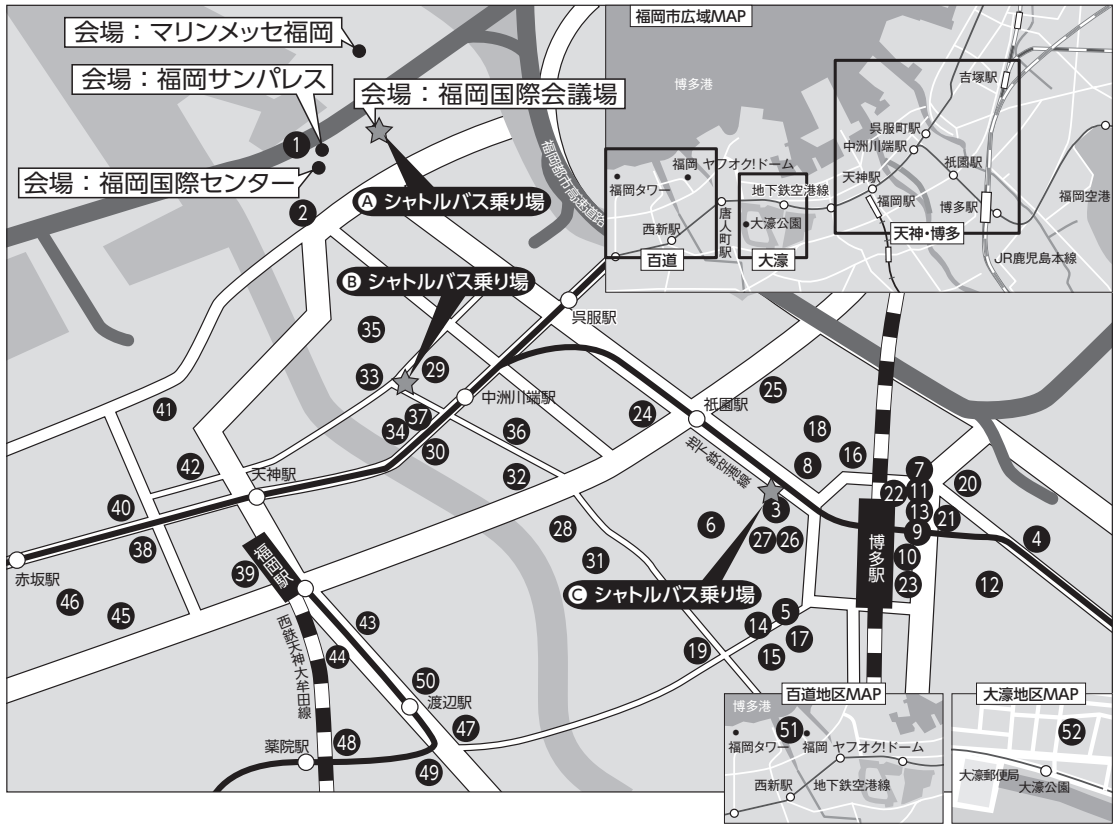

会場周辺ホテルマップ

宿泊ホテル一覧表

- | | | |
|---------------------|-----------------------------|---------------------|
| 1. 福岡サンパレスホテル&ホール | 19. ホテル法華クラブ福岡 | 37. ベッセルイン博多中洲 |
| 2. ホテル博多プレイス | 20. 東洋ホテル | 38. 西鉄グランドホテル |
| 3. ホテル日航福岡 | 21. サンライフホテル 2・3号館 | 39. ソラリア西鉄ホテル |
| 4. ハイアットリージェンシー福岡 | 22. 博多グリーンホテル2号館 | 40. ホテルモンテラ・スール福岡 |
| 5. ANA クラウンプラザホテル福岡 | 23. ホテルセンチュリーアート | 41. アークホテルロイヤル福岡天神 |
| 6. ロイヤルパークホテル ザ 福岡 | 24. ダイワロイネットホテル博多祇園 | 42. ホテルアセント福岡 |
| 7. 博多グリーンホテル1号館 | 25. 冷泉閣ホテル駅前 | 43. カンデオホテルズ福岡天神 |
| 8. 博多東急レイ博多 | 26. JR九州ホテルブラッサム博多中央 | 44. 西鉄イン天神 |
| 9. ホテルセントラーザ博多 | 27. デュクスホテル博多 | 45. プラザホテルブルミエ |
| 10. ホテルクリオコート博多 | 28. グランドハイアット福岡 | 46. プラザホテル天神 |
| 11. ホテルサンルート博多 | 29. ホテルオークラ福岡 | 47. ホテルニューオータニ博多 |
| 12. JR九州ホテルブラッサム福岡 | 30. 博多エクセルホテル東急 | 48. タカクラホテル福岡 |
| 13. 博多グリーンホテルアネックス | 31. キャナルシティ福岡ワシントンホテルプラザ | 49. 福岡東映ホテル |
| 14. サットンホテル博多シティ | 32. 博多中洲ワシントンホテルプラザ | 50. ホテル モンテ エルマーナ福岡 |
| 15. 八百治博多ホテル | 33. デュクスホテル中州 | 51. ヒルトン福岡シーホーク |
| 16. 西鉄ホテルクルーム博多 | 34. インペリアルパレスシティホテル FUKUOKA | 52. ホテルサンライン福岡大濠 |
| 17. ホテルサンライン福岡博多駅前 | 35. ホテルエクレール博多 | |
| 18. プレジデントホテル博多 | 36. 冷泉閣ホテル川端 | |