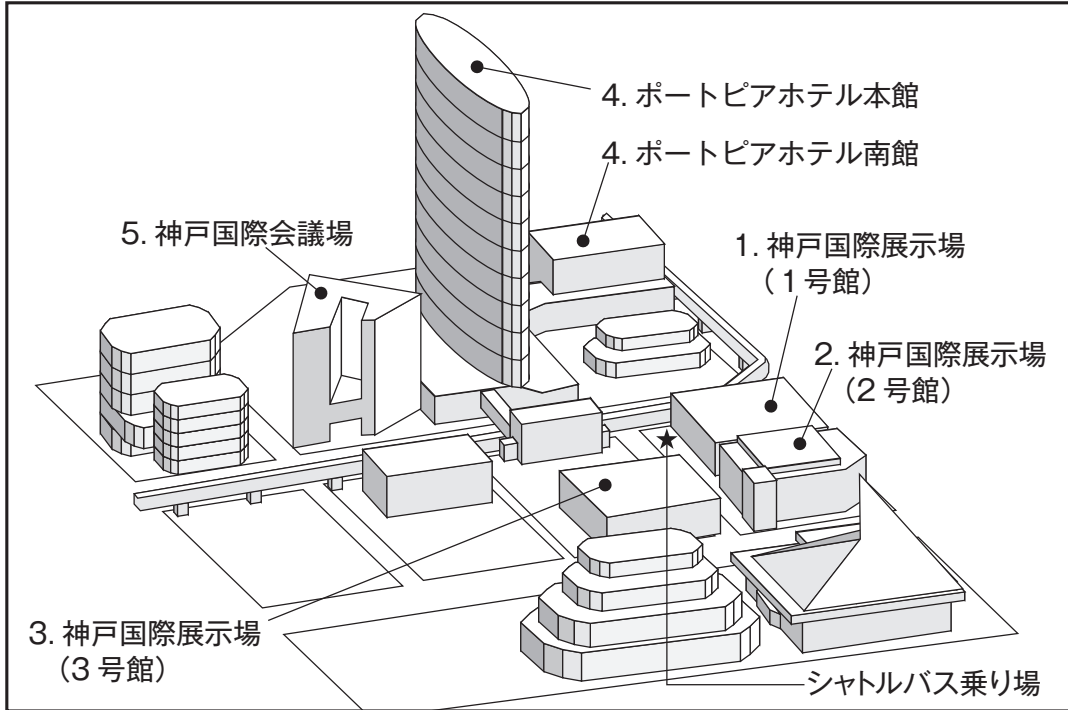

会場案内図

1. 神戸国際展示場（1号館）

参加登録受付 (2F)
 ランチョンセミナー整理券発券所 (2F)
 抄録集販売コーナー (2F)
 クローク (2F)
 総合案内 (2F)
 第14会場 (1F)
 (デジタルポスター・商業展示)
 ポスター受付
 エントランスホール (1F)

2. 神戸国際展示場（2号館）

オペレーションセンター ロビー (1F)
 第1会場 ホール北 (1F)
 第2会場 ホール南 (1F)
 第3会場 3A会議室 (3F)

3. 神戸国際展示場（3号館）

第15会場 (1F)
 (デジタルポスター・商業展示)
 ポスター受付 ロビー (1F)

4. ポートピアホテル （本館）

司会・座長・演者優先受付 ロビー (1F)
 招待者受付 ロビー (1F)
 総合案内 ロビー (1F)
 オペレーションセンター ロビー (B1)
 第8会場 偕楽 1+2 (B1)
 第9会場 偕楽 3 (B1)
 第10会場 和楽 (B1)
 クローク ロビー (B1)

（南館）

関連学会事務局受付
 ホールロビー (2F)
 抄録集置き場 (無料)
 ホールロビー (2F)
 オペレーションセンター
 大輪田前ロビー (1F)
 第4会場 ポートピアホール
 第5会場 大輪田 A (1F)
 第6会場 大輪田 B (1F)
 第7会場 大輪田 C (1F)
 第11会場 トパーズ (B1)
 ランチョンセミナー整理券発券所
 エメラルド (B1)
 ビジネスセンター ローズ・アイリス (B1)
 クローク (1F)
 運営センター 552+554 (5F)