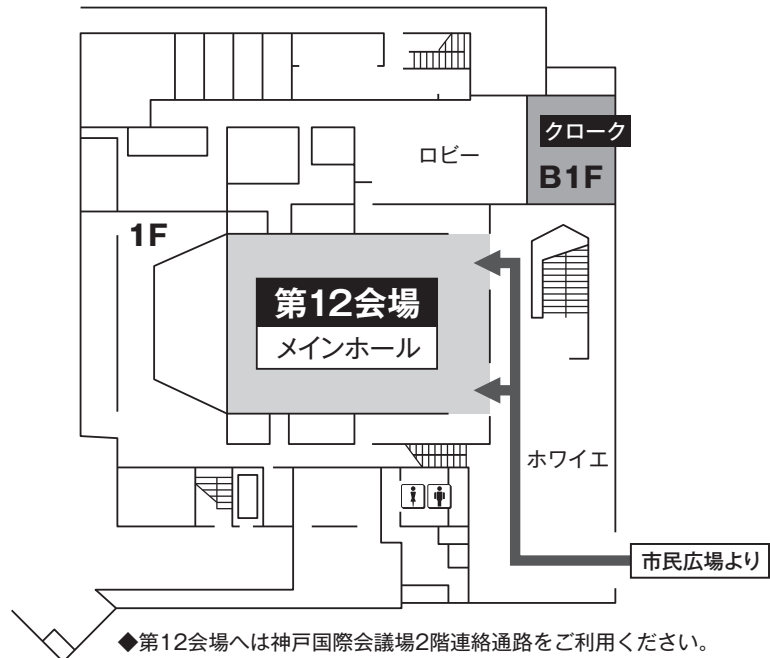

5. 神戸国際会議場

1F

2F

1F (第12会場: B1よりエレベーターを利用)
 3F (第13会場、オペレーションセンター)
 4F (打合せ会場)
 5F (第14会場)

無線LANスポットのお知らせ

神戸国際会議場内全ての場所で無線LANによるインターネットの接続が利用可能です
 SSID: jddw2023
 パスワード: kobe2023

5. 神戸国際会議場

3F

無線LANスポットのお知らせ

神戸国際会議場内全ての場所で無線LANによるインターネットの接続が利用可能です

SSID : jddw2023
パスワード : kobe2023

スイーツコーナーについて

JDDW 2023では神戸市のご提供により、学会期間中にスイーツコーナー（神戸ならではの焼菓子の提供）を開設いたします。

開設時間：11月2日（木）～4日（土） 各日12:00～17:00
開設場所：神戸国際会議場3階 国際会議室前（第13会場前）