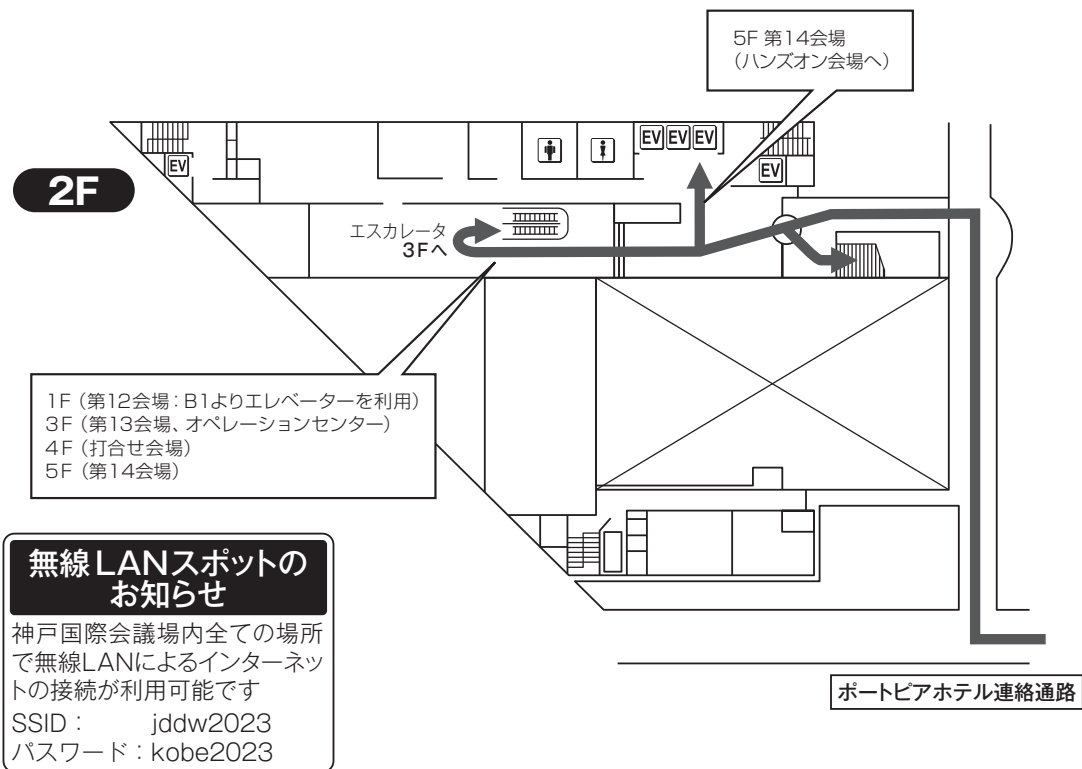

5. 神戸国際会議場

1F

2F

1F (第12会場: B1よりエレベーターを利用)
 3F (第13会場、オペレーションセンター)
 4F (打合せ会場)
 5F (第14会場)

無線LANスポットのお知らせ

神戸国際会議場内全ての場所で無線LANによるインターネットの接続が利用可能です
 SSID: jddw2023
 パスワード: kobe2023

5. 神戸国際会議場

3F

無線LANスポットのお知らせ

神戸国際会議場内全ての場所で無線LANによるインターネットの接続が利用可能です

SSID : jddw2023
パスワード : kobe2023

スイーツコーナーについて

JDDW 2023では神戸市のご提供により、学会期間中にスイーツコーナー（神戸ならではの焼菓子の提供）を開設いたします。

開設時間：11月2日（木）～4日（土） 各日12:00～17:00
開設場所：神戸国際会議場3階 国際会議室前（第13会場前）