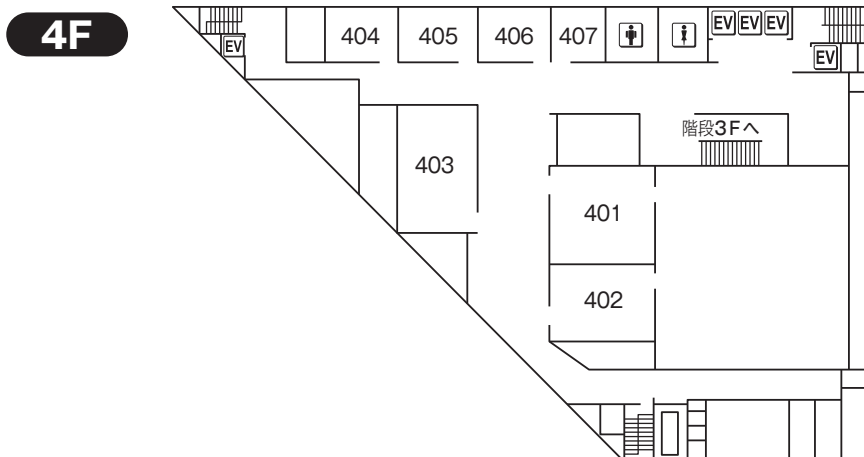

5. 神戸国際会議場

※打合せ会場のみ

無線LANスポットのお知らせ

神戸国際会議場内全ての場所で無線LANによるインターネットの接続が利用可能です

SSID : jddw2023

パスワード : kobe2023

※ハンズオンセミナーのコースにより、会場が異なります。