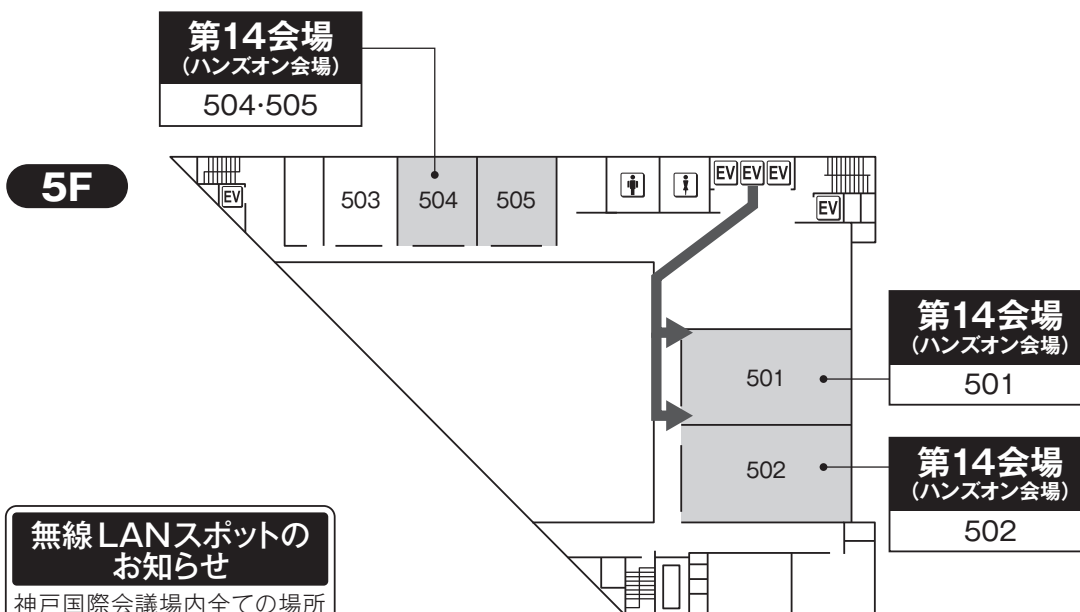

5. 神戸国際会議場

※打合せ会場のみ

無線LANスポットのお知らせ

神戸国際会議場内全ての場所で無線LANによるインターネットの接続が利用可能です

SSID : jddw2023

パスワード : kobe2023

※ハンズオンセミナーのコースにより、会場が異なります。