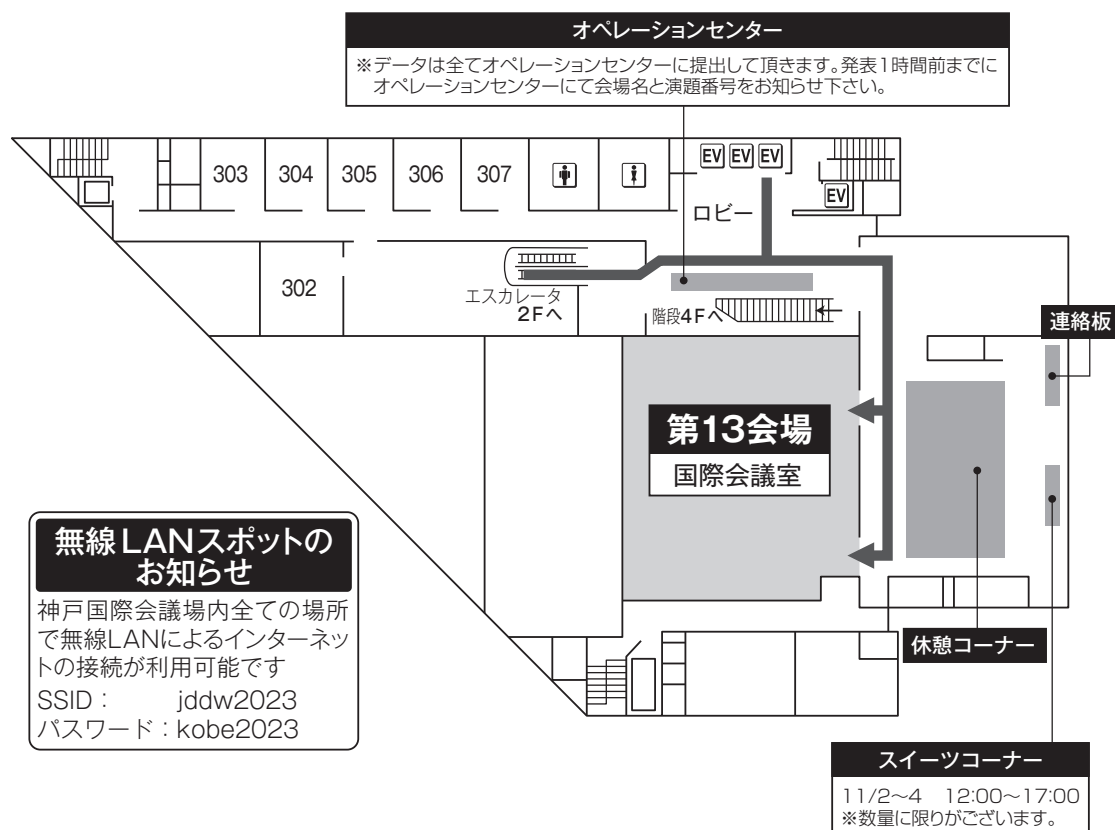

5. 神戸国際会議場

1F

2F

1F (第12会場: B1よりエレベーターを利用)
 3F (第13会場、オペレーションセンター)
 4F (打合せ会場)
 5F (第14会場)

無線LANスポットのお知らせ

神戸国際会議場内全ての場所で無線LANによるインターネットの接続が利用可能です
 SSID: jddw2023
 パスワード: kobe2023

5. 神戸国際会議場

3F

無線LANスポットのお知らせ

神戸国際会議場内全ての場所で無線LANによるインターネットの接続が利用可能です

SSID : jddw2023
パスワード : kobe2023

スイーツコーナーについて

JDDW 2023では神戸市のご提供により、学会期間中にスイーツコーナー（神戸ならではの焼菓子の提供）を開設いたします。

開設時間：11月2日（木）～4日（土） 各日12:00～17:00
開設場所：神戸国際会議場3階 国際会議室前（第13会場前）