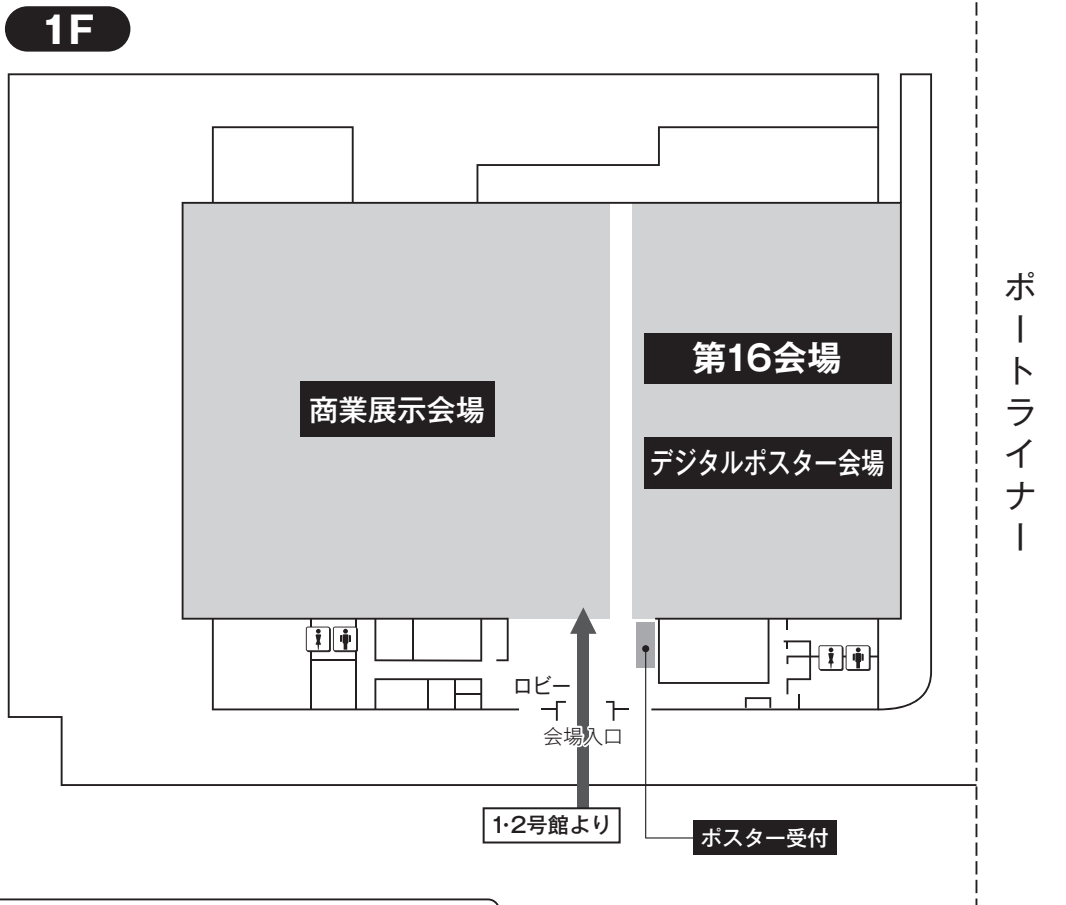

3. 神戸国際展示場(3号館)

無線LANスポットのお知らせ

神戸国際展示場(3号館)内全ての場所で無線LANによるインターネットの接続が利用可能です
SSID : jddw2024
パスワード : kobe2024