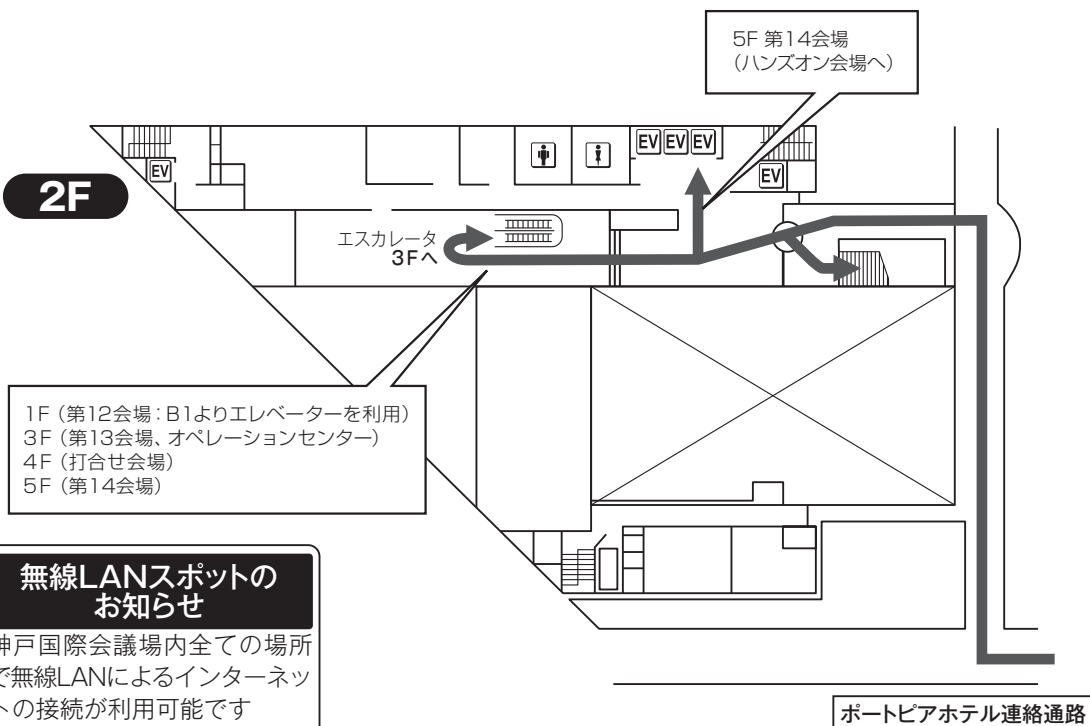

## 5. 神戸国際会議場

**1F**

**2F**

1F (第12会場: B1よりエレベーターを利用)  
 3F (第13会場、オペレーションセンター)  
 4F (打合せ会場)  
 5F (第14会場)

### 無線LANスポットのお知らせ

神戸国際会議場内全ての場所で無線LANによるインターネットの接続が利用可能です  
 SSID: jddw2024  
 パスワード: kobe2024

## 5. 神戸国際会議場

3F

### スイーツコーナーについて

JDDW 2024では神戸市のご提供により、学会期間中にスイーツコーナー(神戸ならではの焼菓子の提供)を開設いたします。  
開設時間: 10月31日(木)~11月2日(土) 各日12:00~17:00  
開設場所: 神戸国際会議場3階 国際会議室前(第13会場前)  
※数に限りがございますので、予めご了承ください。