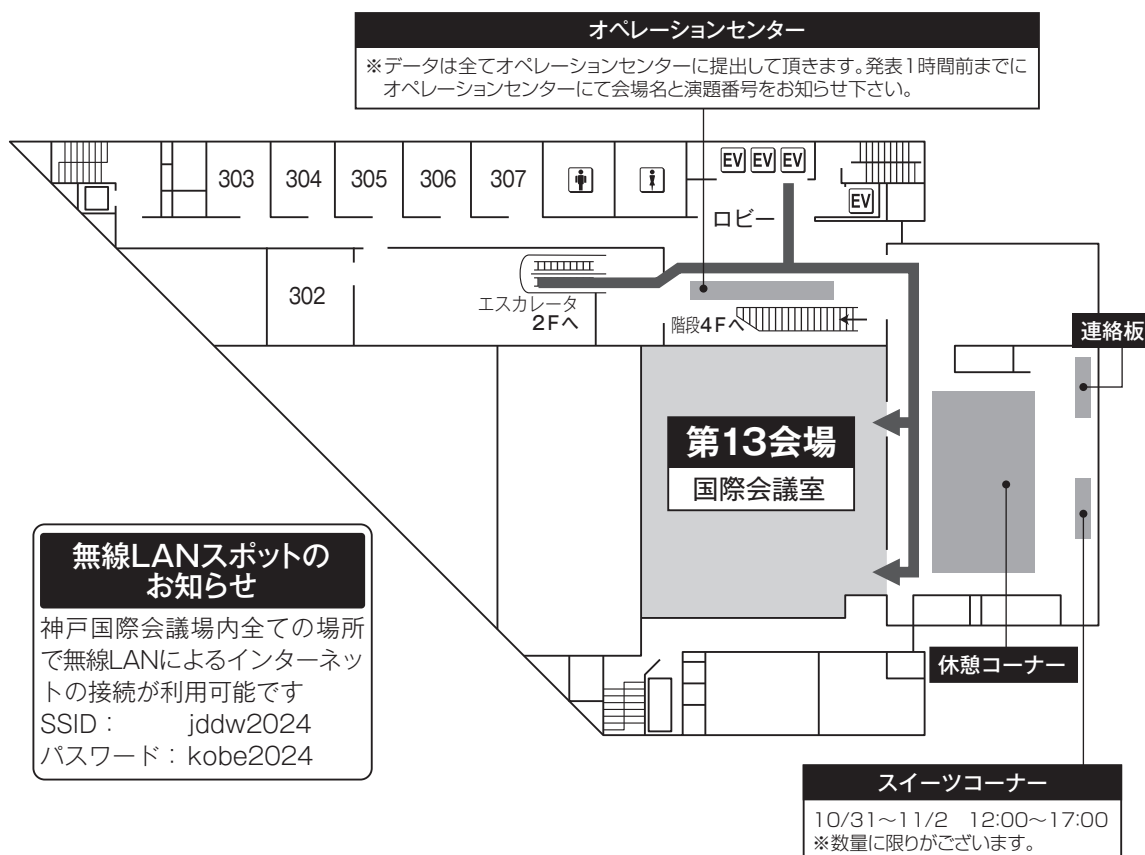

## 5. 神戸国際会議場

**1F**

**2F**

1F (第12会場: B1よりエレベーターを利用)  
 3F (第13会場、オペレーションセンター)  
 4F (打合せ会場)  
 5F (第14会場)

### 無線LANスポットのお知らせ

神戸国際会議場内全ての場所で無線LANによるインターネットの接続が利用可能です  
 SSID: jddw2024  
 パスワード: kobe2024

## 5. 神戸国際会議場

3F

### スイーツコーナーについて

JDDW 2024では神戸市のご提供により、学会期間中にスイーツコーナー(神戸ならではの焼菓子の提供)を開設いたします。  
開設時間: 10月31日(木)~11月2日(土) 各日12:00~17:00  
開設場所: 神戸国際会議場3階 国際会議室前(第13会場前)  
※数に限りがございますので、予めご了承ください。