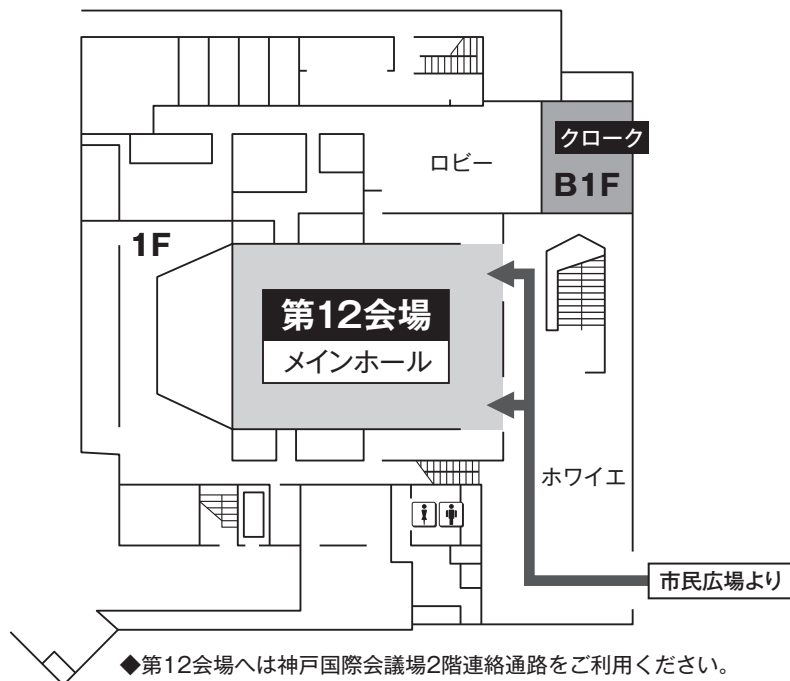

## 5. 神戸国際会議場

**1F**

**2F**

1F (第12会場: B1よりエレベーターを利用)  
 3F (第13会場、オペレーションセンター)  
 4F (打合せ会場)  
 5F (第14会場)

### 無線LANスポットのお知らせ

神戸国際会議場内全ての場所で無線LANによるインターネットの接続が利用可能です  
 SSID: jddw2024  
 パスワード: kobe2024

## 5. 神戸国際会議場

3F

### スイーツコーナーについて

JDDW 2024では神戸市のご提供により、学会期間中にスイーツコーナー(神戸ならではの焼菓子の提供)を開設いたします。  
開設時間: 10月31日(木)~11月2日(土) 各日12:00~17:00  
開設場所: 神戸国際会議場3階 国際会議室前(第13会場前)  
※数に限りがございますので、予めご了承ください。