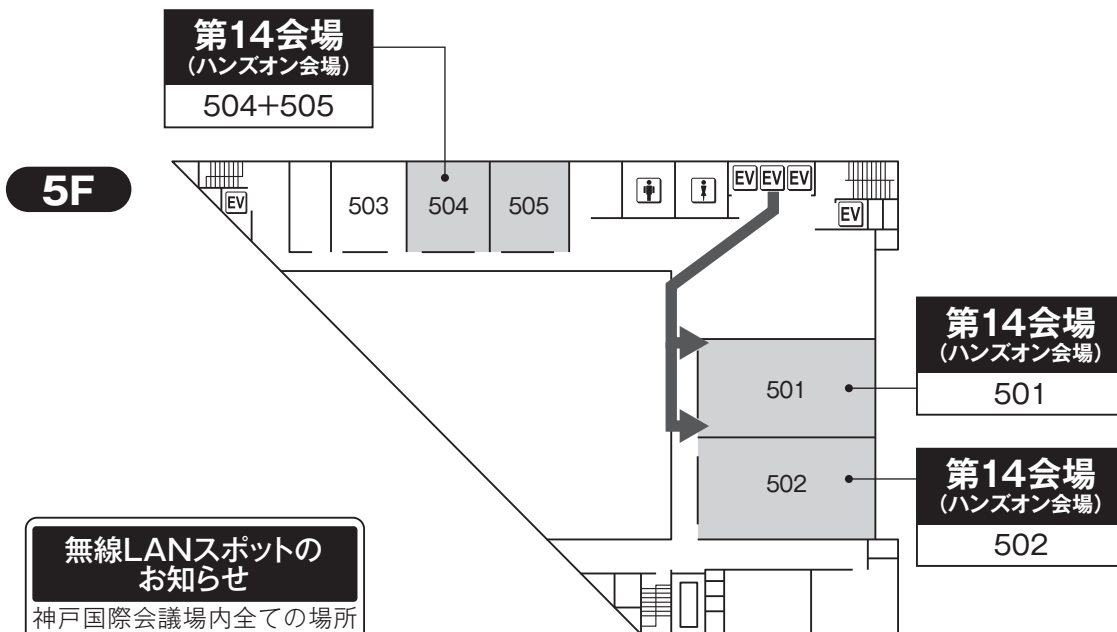

5. 神戸国際会議場

※打合せ会場のみ

無線LANスポットのお知らせ
神戸国際会議場内全ての場所で無線LANによるインターネットの接続が利用可能です
SSID : jddw2024
パスワード : kobe2024

※ハンズオンセミナーのコースにより、会場が異なります。