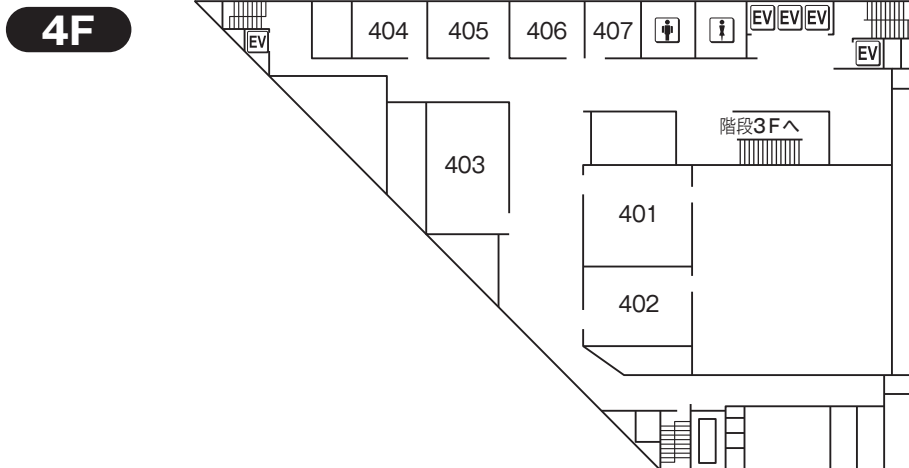

5. 神戸国際会議場

※打合せ会場のみ

無線LANスポットのお知らせ
神戸国際会議場内全ての場所で無線LANによるインターネットの接続が利用可能です
SSID : jddw2024
パスワード : kobe2024

※ハンズオンセミナーのコースにより、会場が異なります。