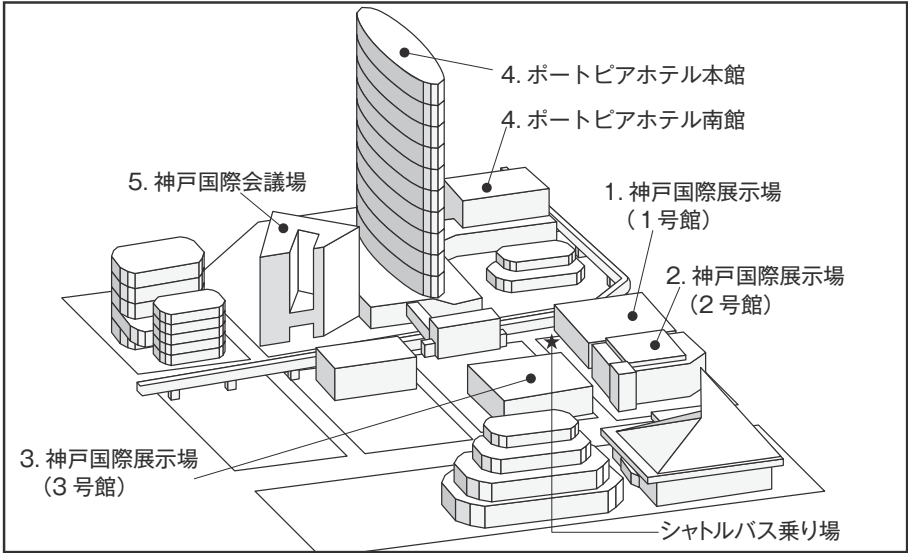

会場案内図

1. 神戸国際展示場 (1号館)

事前登録受付 (2F)
 総合案内 (2F)
 クローク (2F)
 スポンサーイベント整理券発券所 (2F)
 JED Project ブース (2F)
 第15会場 (1F)
 (デジタルポスター・商業展示)
 ポスター受付
 エントランスホール(1F)

2. 神戸国際展示場 (2号館)

オペレーションセンター
 ロビー (1F)
 第1会場 ホール北 (1F)
 第2会場 ホール南 (1F)
 第3会場 3A会議室 (3F)

3. 神戸国際展示場 (3号館)

第16会場 (1F)

(デジタルポスター・商業展示)

ポスター受付 ロビー (1F)

4. ポートピアホテル (本館)

事前登録受付 (1F)
 招待者受付 ロビー (1F)
 総合案内 ロビー (1F)
 救護室 CSルーム (1F)
 オペレーションセンター
 ロビー (B1)

第8会場

借楽1+2 (B1)

第9会場

借楽3 (B1)

第10会場

和楽 (B1)

クローク

ロビー (B1)

(南館)

オペレーションセンター
 大輪田前ロビー (1F)