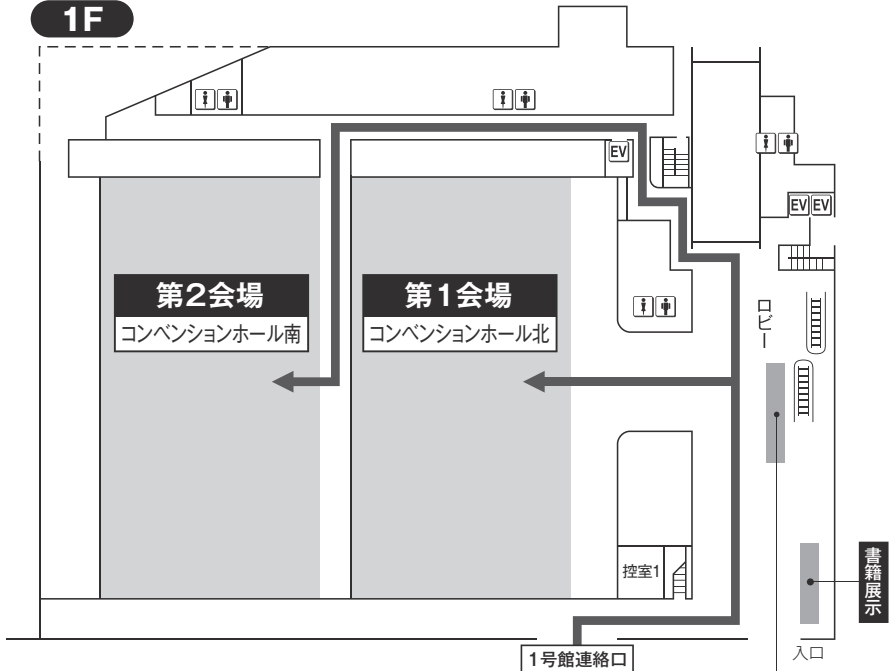

2. 神戸国際展示場(2号館)

1F

オペレーションセンター

※データは全てオペレーションセンターに提出して頂きます。発表1時間前までにオペレーションセンターにて会場名と演題番号をお知らせ下さい。

2F

※打合せ会場のみ

無線LANスポットのお知らせ

神戸国際展示場(2号館)内全ての場所で無線LANによるインターネットの接続が利用可能です
 SSID : jddw2025
 パスワード : kobe2025

3F