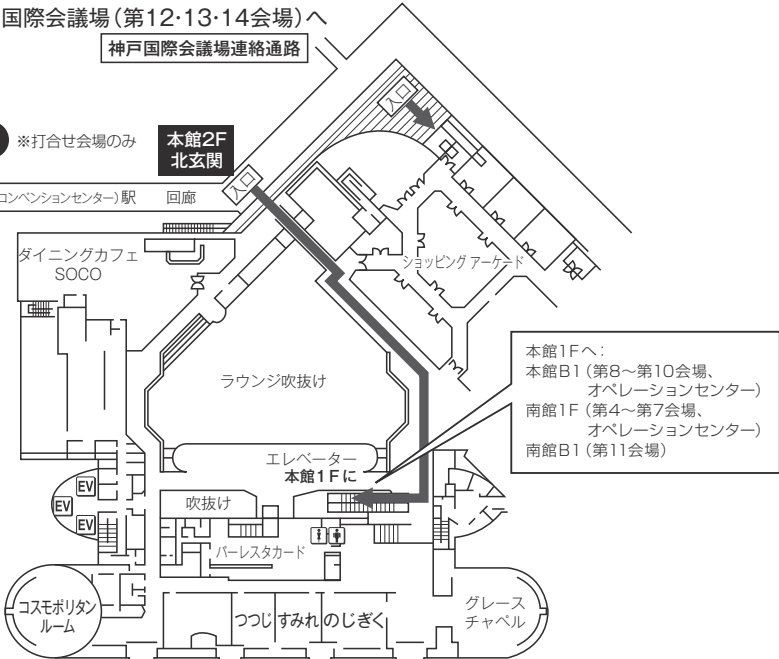

4. ポートピアホテル(本館・南館)

4. ポートピアホテル(本館)

B1F

※神戸国際会議場(第12・13・14会場)へ

神戸国際会議場連絡通路

2F

※打合せ会場のみ

本館2F
北玄関

至市民広場(コンベンションセンター)駅 回廊

◆南館へは本館1階から連絡通路をご利用ください。

4. ポートピアホテル(本館・南館)

南館5F