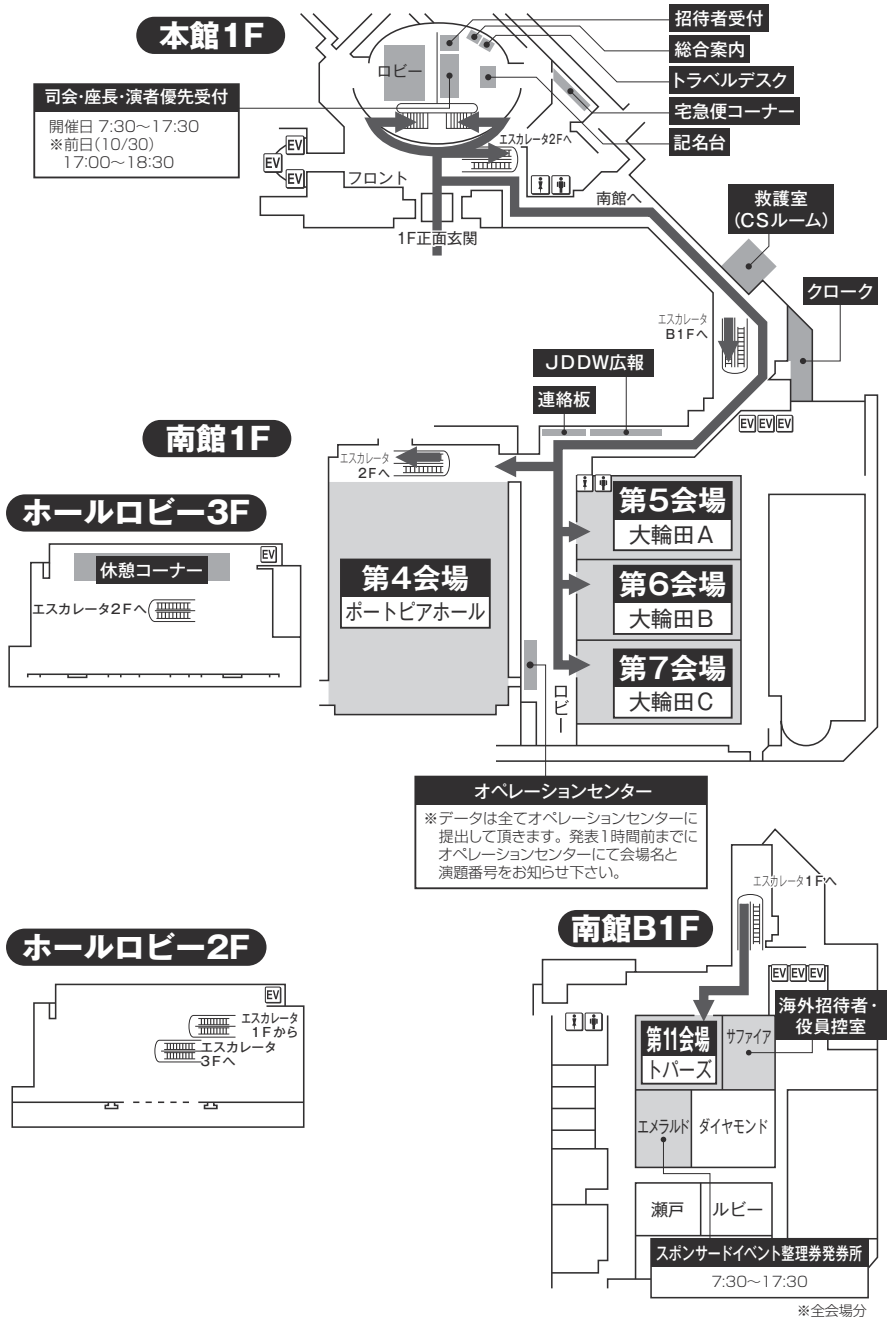

4. ポートピアホテル(本館・南館)

4. ポートピアホテル(本館)

B1F

※神戸国際会議場(第12・13・14会場)へ

神戸国際会議場連絡通路

2F

※打合せ会場のみ

本館2F
北玄関

至市民広場(コンベンションセンター)駅 回廊

◆南館へは本館1階から連絡通路をご利用ください。

4. ポートピアホテル(本館・南館)

南館5F