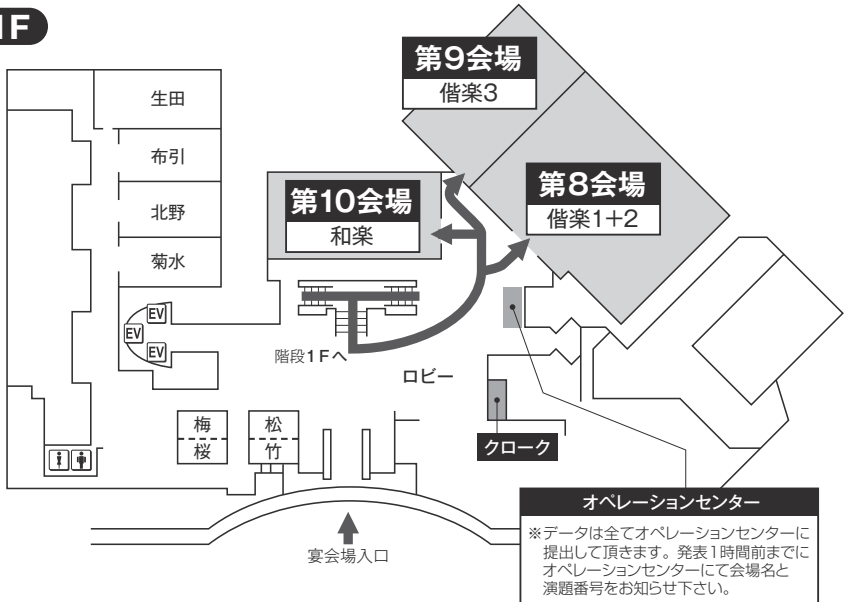

4. ポートピアホテル(本館・南館)

4. ポートピアホテル(本館)

B1F

※神戸国際会議場(第12・13・14会場)へ

神戸国際会議場連絡通路

2F

※打合せ会場のみ

本館2F
北玄関

至市民広場(コンベンションセンター)駅 回廊

◆南館へは本館1階から連絡通路をご利用ください。

4. ポートピアホテル(本館・南館)

南館5F