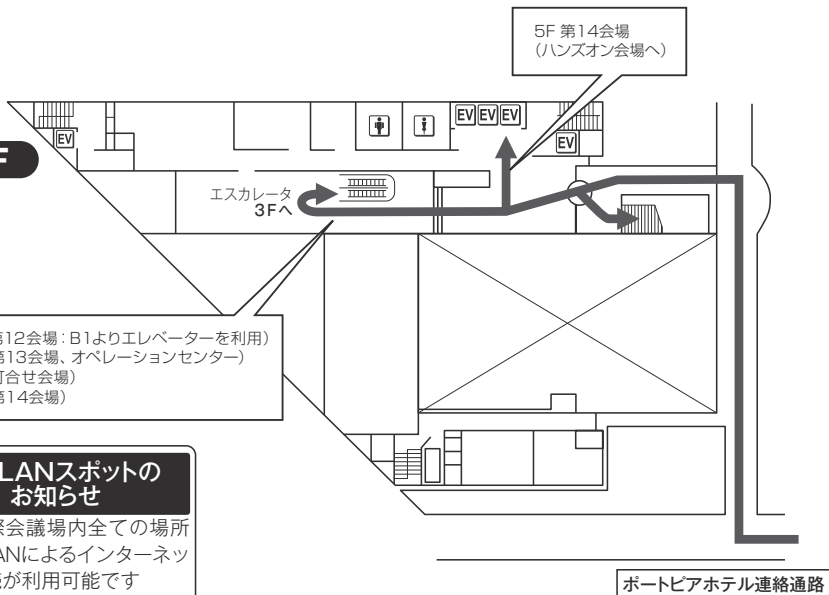

## 5. 神戸国際会議場

1F

2F

## 5. 神戸国際会議場

3F

### スイーツコーナーについて

JDDW 2025では神戸市のご提供により、学会期間中にスイーツコーナー（神戸ならではの焼菓子の提供）を開設いたします。

開設時間：10月30日（木）～11月1日（土） 各日12:00～17:00

開設場所：神戸国際会議場3階 国際会議室前（第13会場前）

※数に限りがございますので、予めご了承ください。