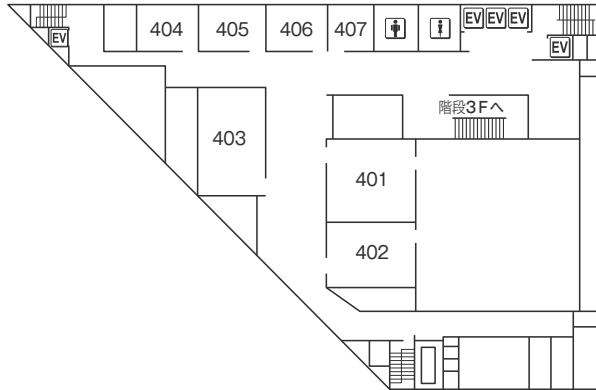

## 5. 神戸国際会議場

1F

2F

## 5. 神戸国際会議場

3F

### スイーツコーナーについて

JDDW 2025では神戸市のご提供により、学会期間中にスイーツコーナー（神戸ならではの焼菓子の提供）を開設いたします。

開設時間：10月30日（木）～11月1日（土） 各日12:00～17:00

開設場所：神戸国際会議場3階 国際会議室前（第13会場前）

※数に限りがございますので、予めご了承ください。

## 5. 神戸国際会議場

※打合せ会場のみ

**4F**

**第14会場**  
(ハンズオン会場)

504+505

**5F**

**第14会場**  
(ハンズオン会場)

501