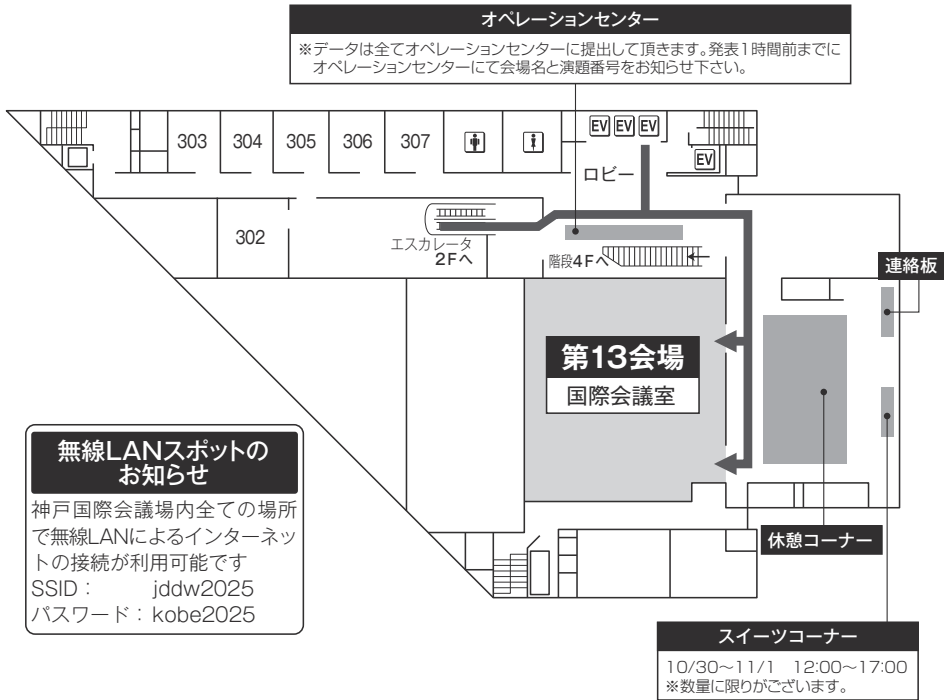

## 5. 神戸国際会議場

1F

2F

## 5. 神戸国際会議場

3F

### スイーツコーナーについて

JDDW 2025では神戸市のご提供により、学会期間中にスイーツコーナー（神戸ならではの焼菓子の提供）を開設いたします。

開設時間：10月30日（木）～11月1日（土） 各日12:00～17:00

開設場所：神戸国際会議場3階 国際会議室前（第13会場前）

※数に限りがございますので、予めご了承ください。

## 5. 神戸国際会議場

※打合せ会場のみ

**4F**

**第14会場**  
(ハンズオン会場)

504+505

**5F**

**第14会場**  
(ハンズオン会場)

501