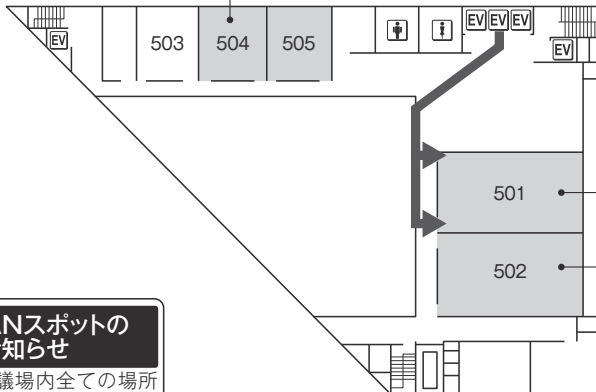

### スイーツコーナーについて

JDDW 2025では神戸市のご提供により、学会期間中にスイーツコーナー（神戸ならではの焼菓子の提供）を開設いたします。

開設時間：10月30日（木）～11月1日（土） 各日12:00～17:00

開設場所：神戸国際会議場3階 国際会議室前（第13会場前）

※数に限りがございますので、予めご了承ください。

## 5. 神戸国際会議場

※打合せ会場のみ

**4F**

**第14会場**  
(ハンズオン会場)

504+505

**5F**

**第14会場**  
(ハンズオン会場)

501

**第14会場**  
(ハンズオン会場)

502

**無線LANスポットの  
お知らせ**

神戸国際会議場内全ての場所  
で無線LANによるインターネッ  
トの接続が利用可能です  
SSID : jddw2025  
パスワード : kobe2025

※ハンズオンセミナーのコースにより、会場が異なります。