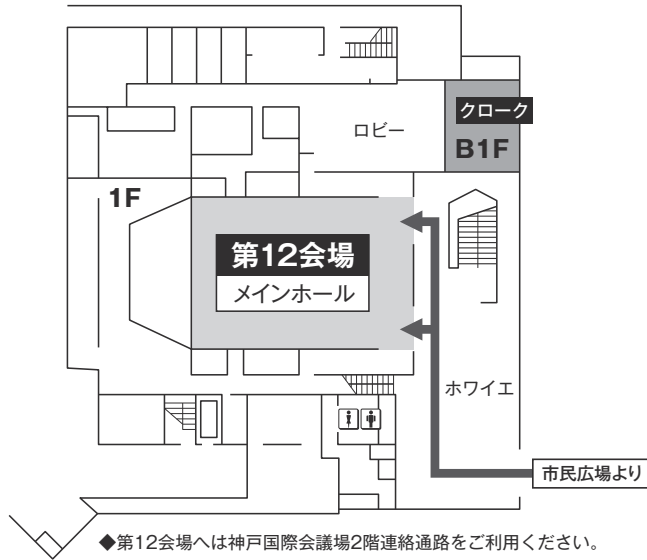

## 5. 神戸国際会議場

1F

2F

## 5. 神戸国際会議場

3F

### スイーツコーナーについて

JDDW 2025では神戸市のご提供により、学会期間中にスイーツコーナー（神戸ならではの焼菓子の提供）を開設いたします。

開設時間：10月30日（木）～11月1日（土） 各日12:00～17:00

開設場所：神戸国際会議場3階 国際会議室前（第13会場前）

※数に限りがございますので、予めご了承ください。